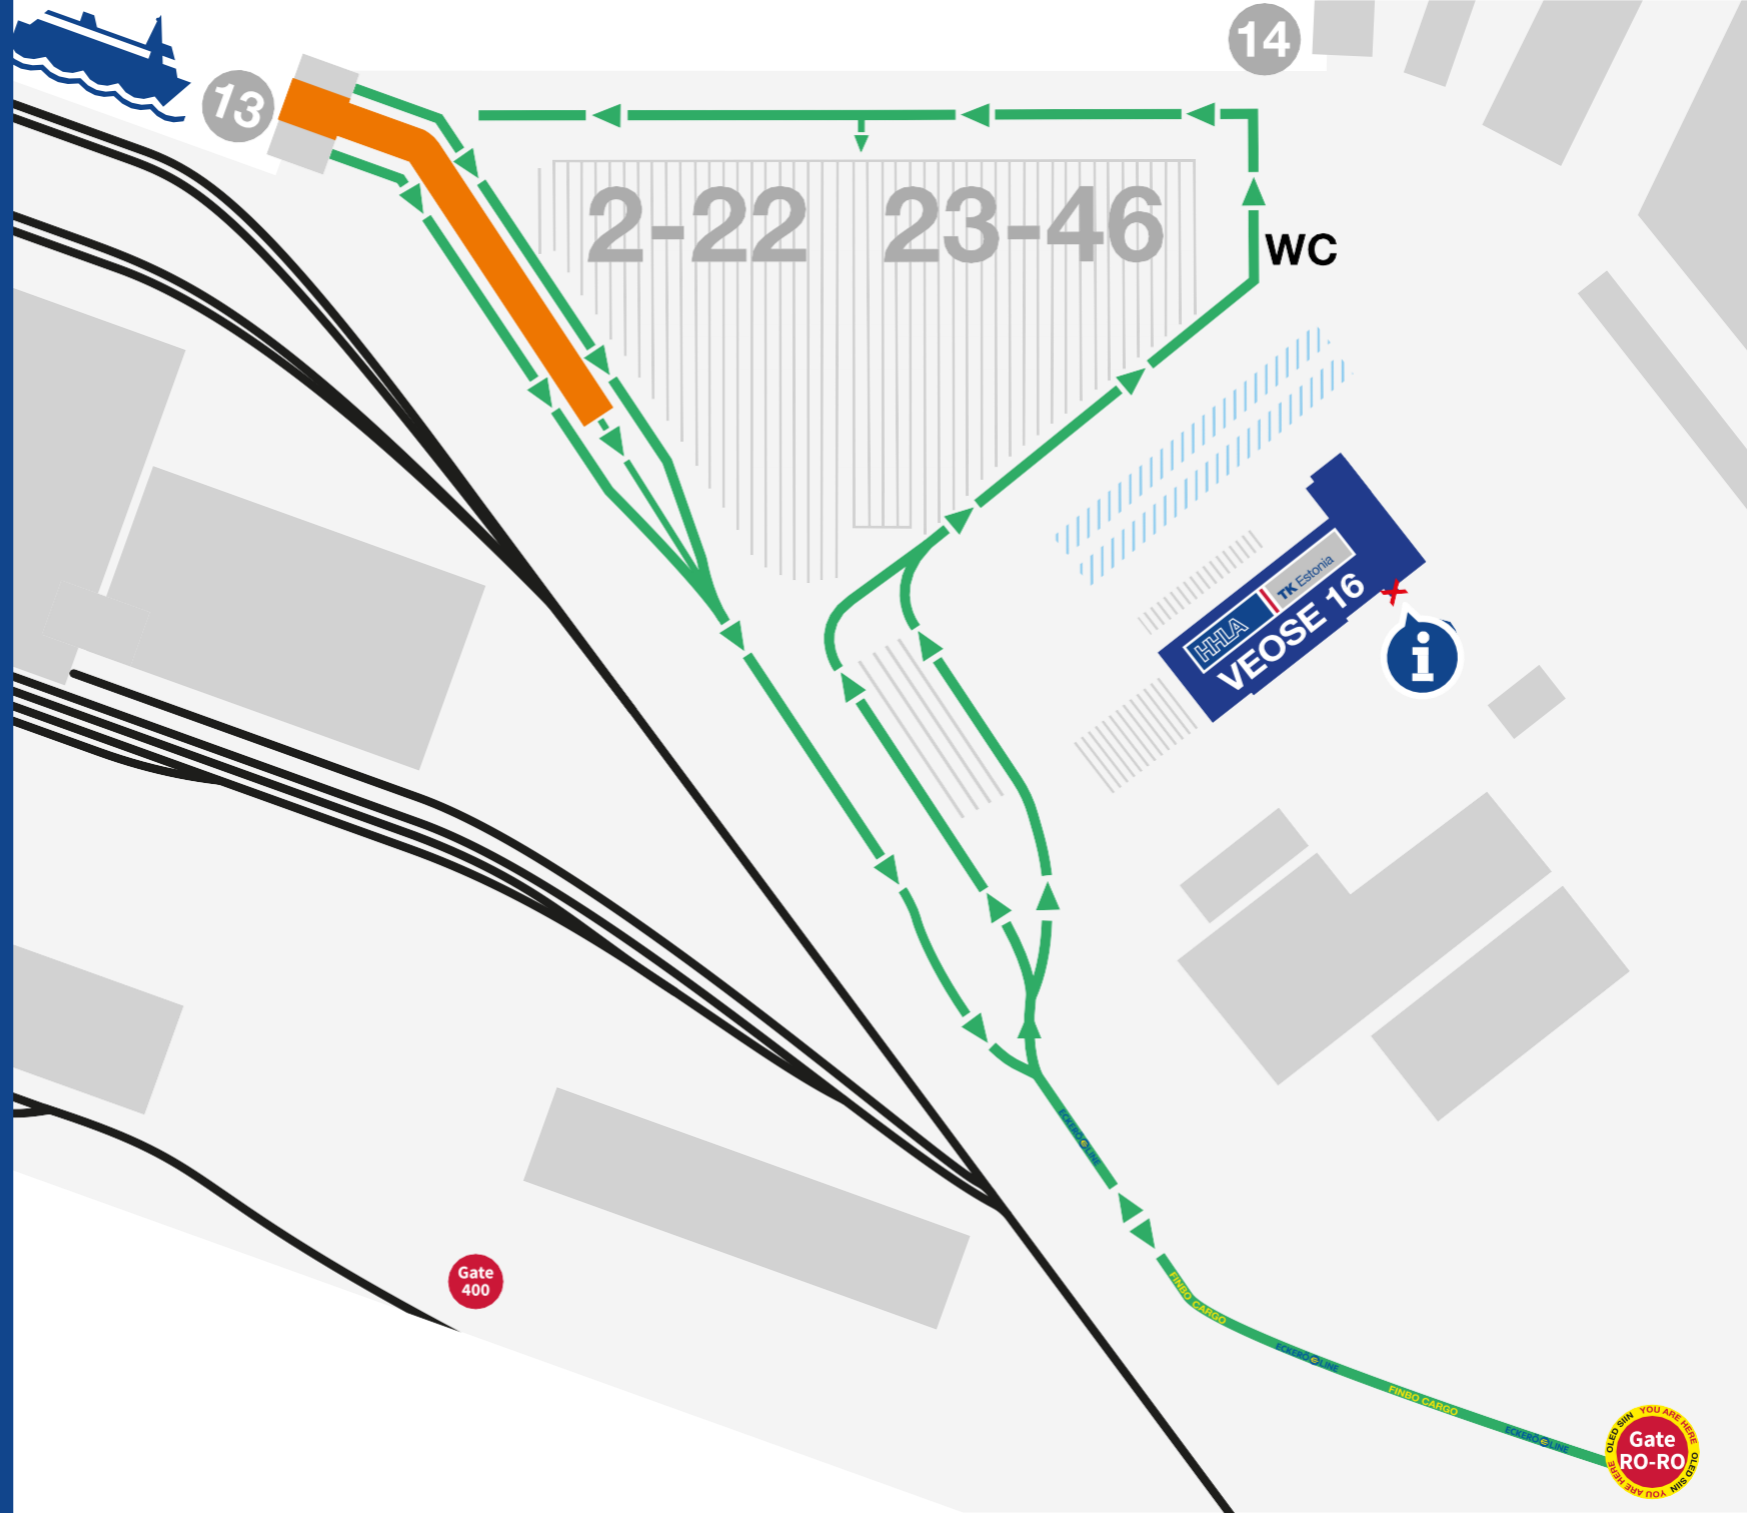

HHLA

TK Estonia

OLED SIIN YOU ARE HERE
Gate RO-RO
OLED SIIN YOU ARE HERE

VÄRAV GATE

RO-RO LIIKLUS
RO-RO TRAFFIC

KLIENDITEENINDUS
CUSTOMER SERVICE

RO-RO

KALDTEE
RAMP

RAUDTEE
RAILWAY

KAI NUMBER
QUAY №

WC

TUALETID
TOILETS

25

KIIRUSEPIIRANG 25 KM/H
SPEED LIMIT 25 KM/H

SUITSETAMINE KEELATUD
NO SMOKING

PILDISTAMINE KEELATUD
NO PHOTOGRAPHY