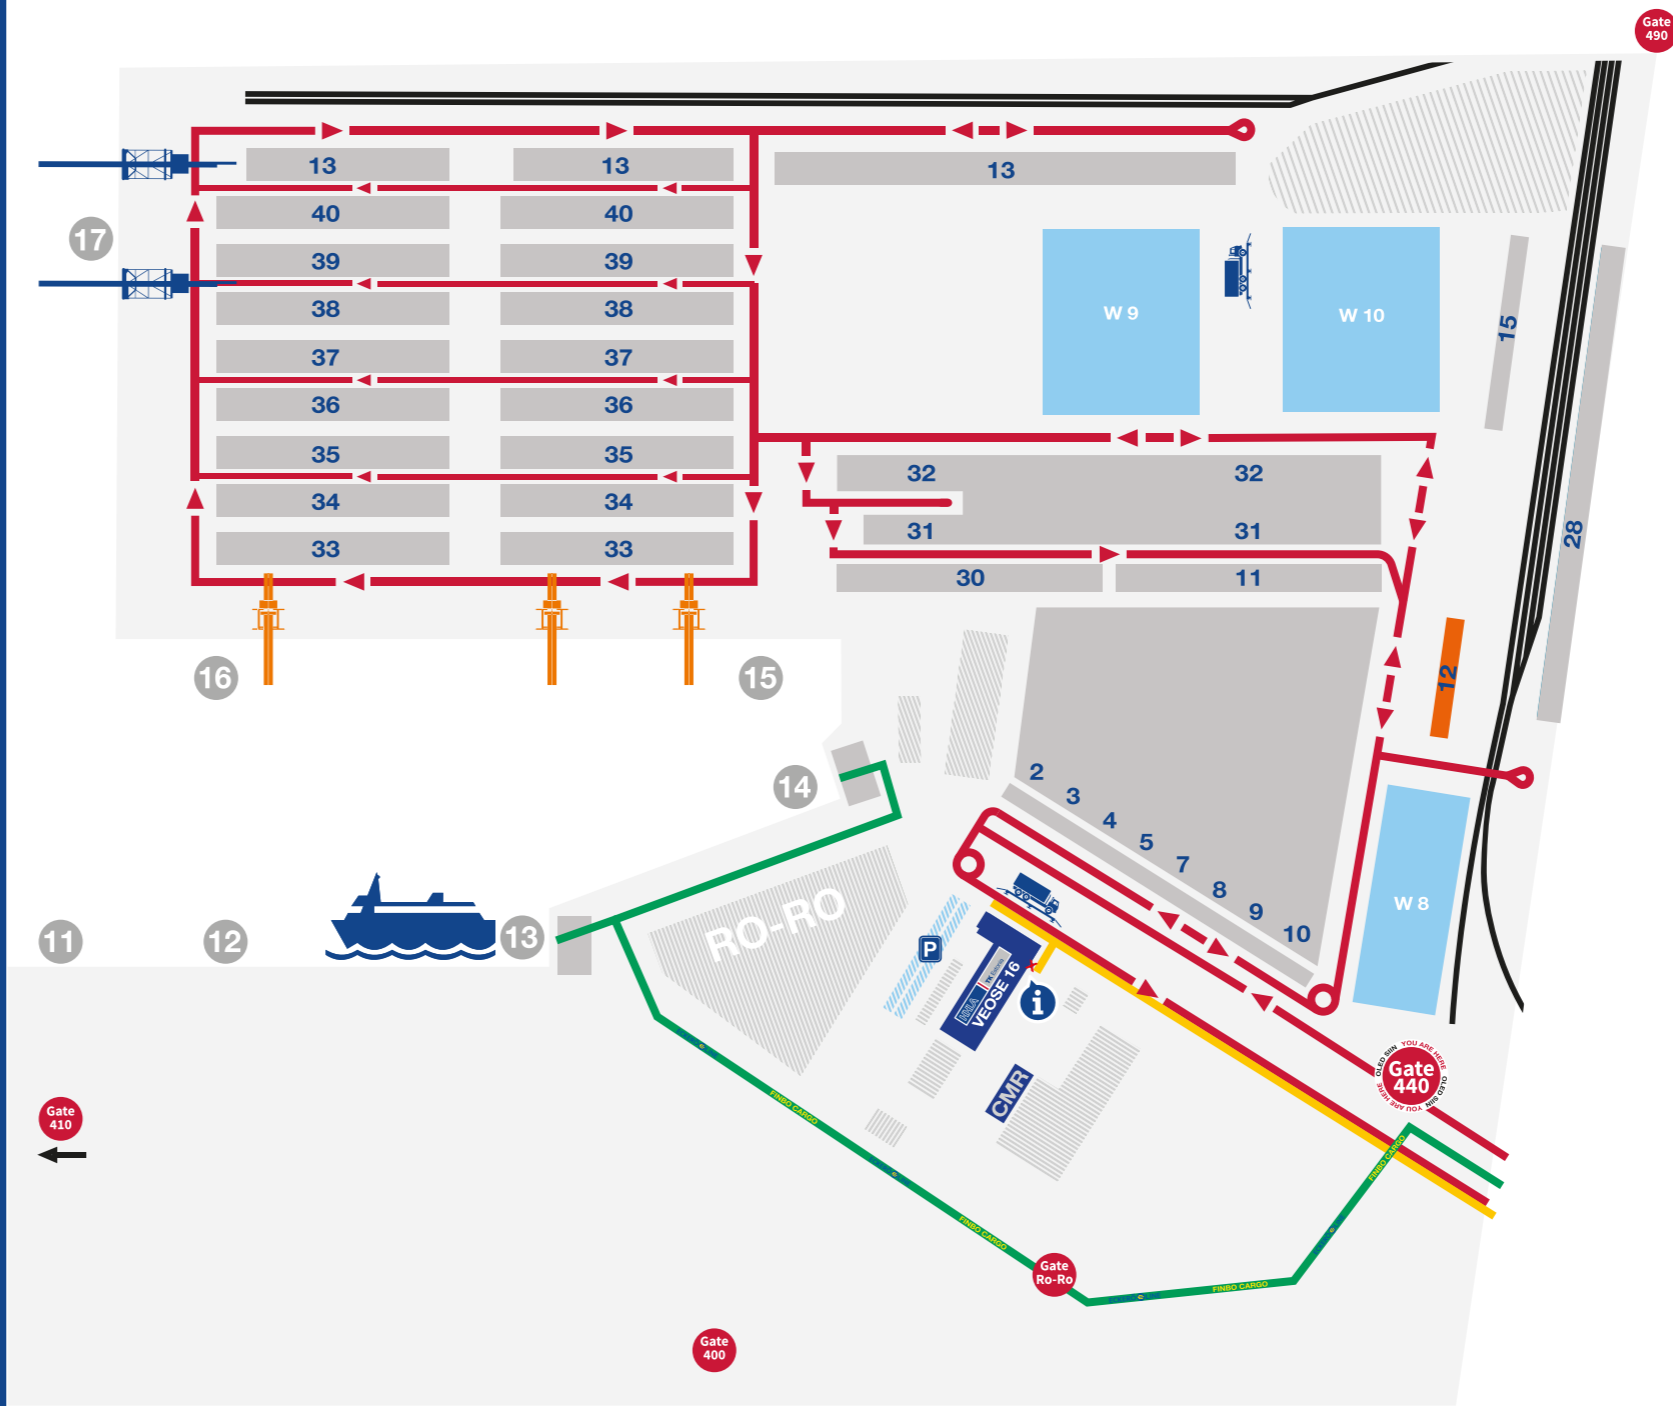

## VÄRAV GATE

**KONTEINERITE LIIKLUS**  
CONTAINER TRAFFIC

**RO-RO LIIKLUS**  
RO-RO TRAFFIC

**JALAKÄIJAD**  
PEDESTRIANS

**KLIENDITEENINDUS**  
CUSTOMER SERVICE

**RO-RO**

**AUTOKAALUD**  
CAR SCALES

N<sup>o</sup>

**KONTEINERITE VIRN**  
CONTAINER STACKS

W

**LADU**  
WAREHOUSE

12

**OHTLIK LAST**  
DANGEROUS CARGO

**RAUDTEE**  
RAILWAY

N<sup>o</sup>

**KAI NUMBER**  
QUAY N<sup>o</sup>

**PARKLA**  
TRUCK PARKING

CMR

**KONTEINERITE REMONT**  
CONTAINER REPAIR SHOP

**KIIRUSEPIIRANG 25 KM/H**  
SPEED LIMIT 25 KM/H

**SUITSETAMINE KEELATUD**  
NO SMOKING

**PILDISTAMINE KEELATUD**  
NO PHOTOGRAPHY