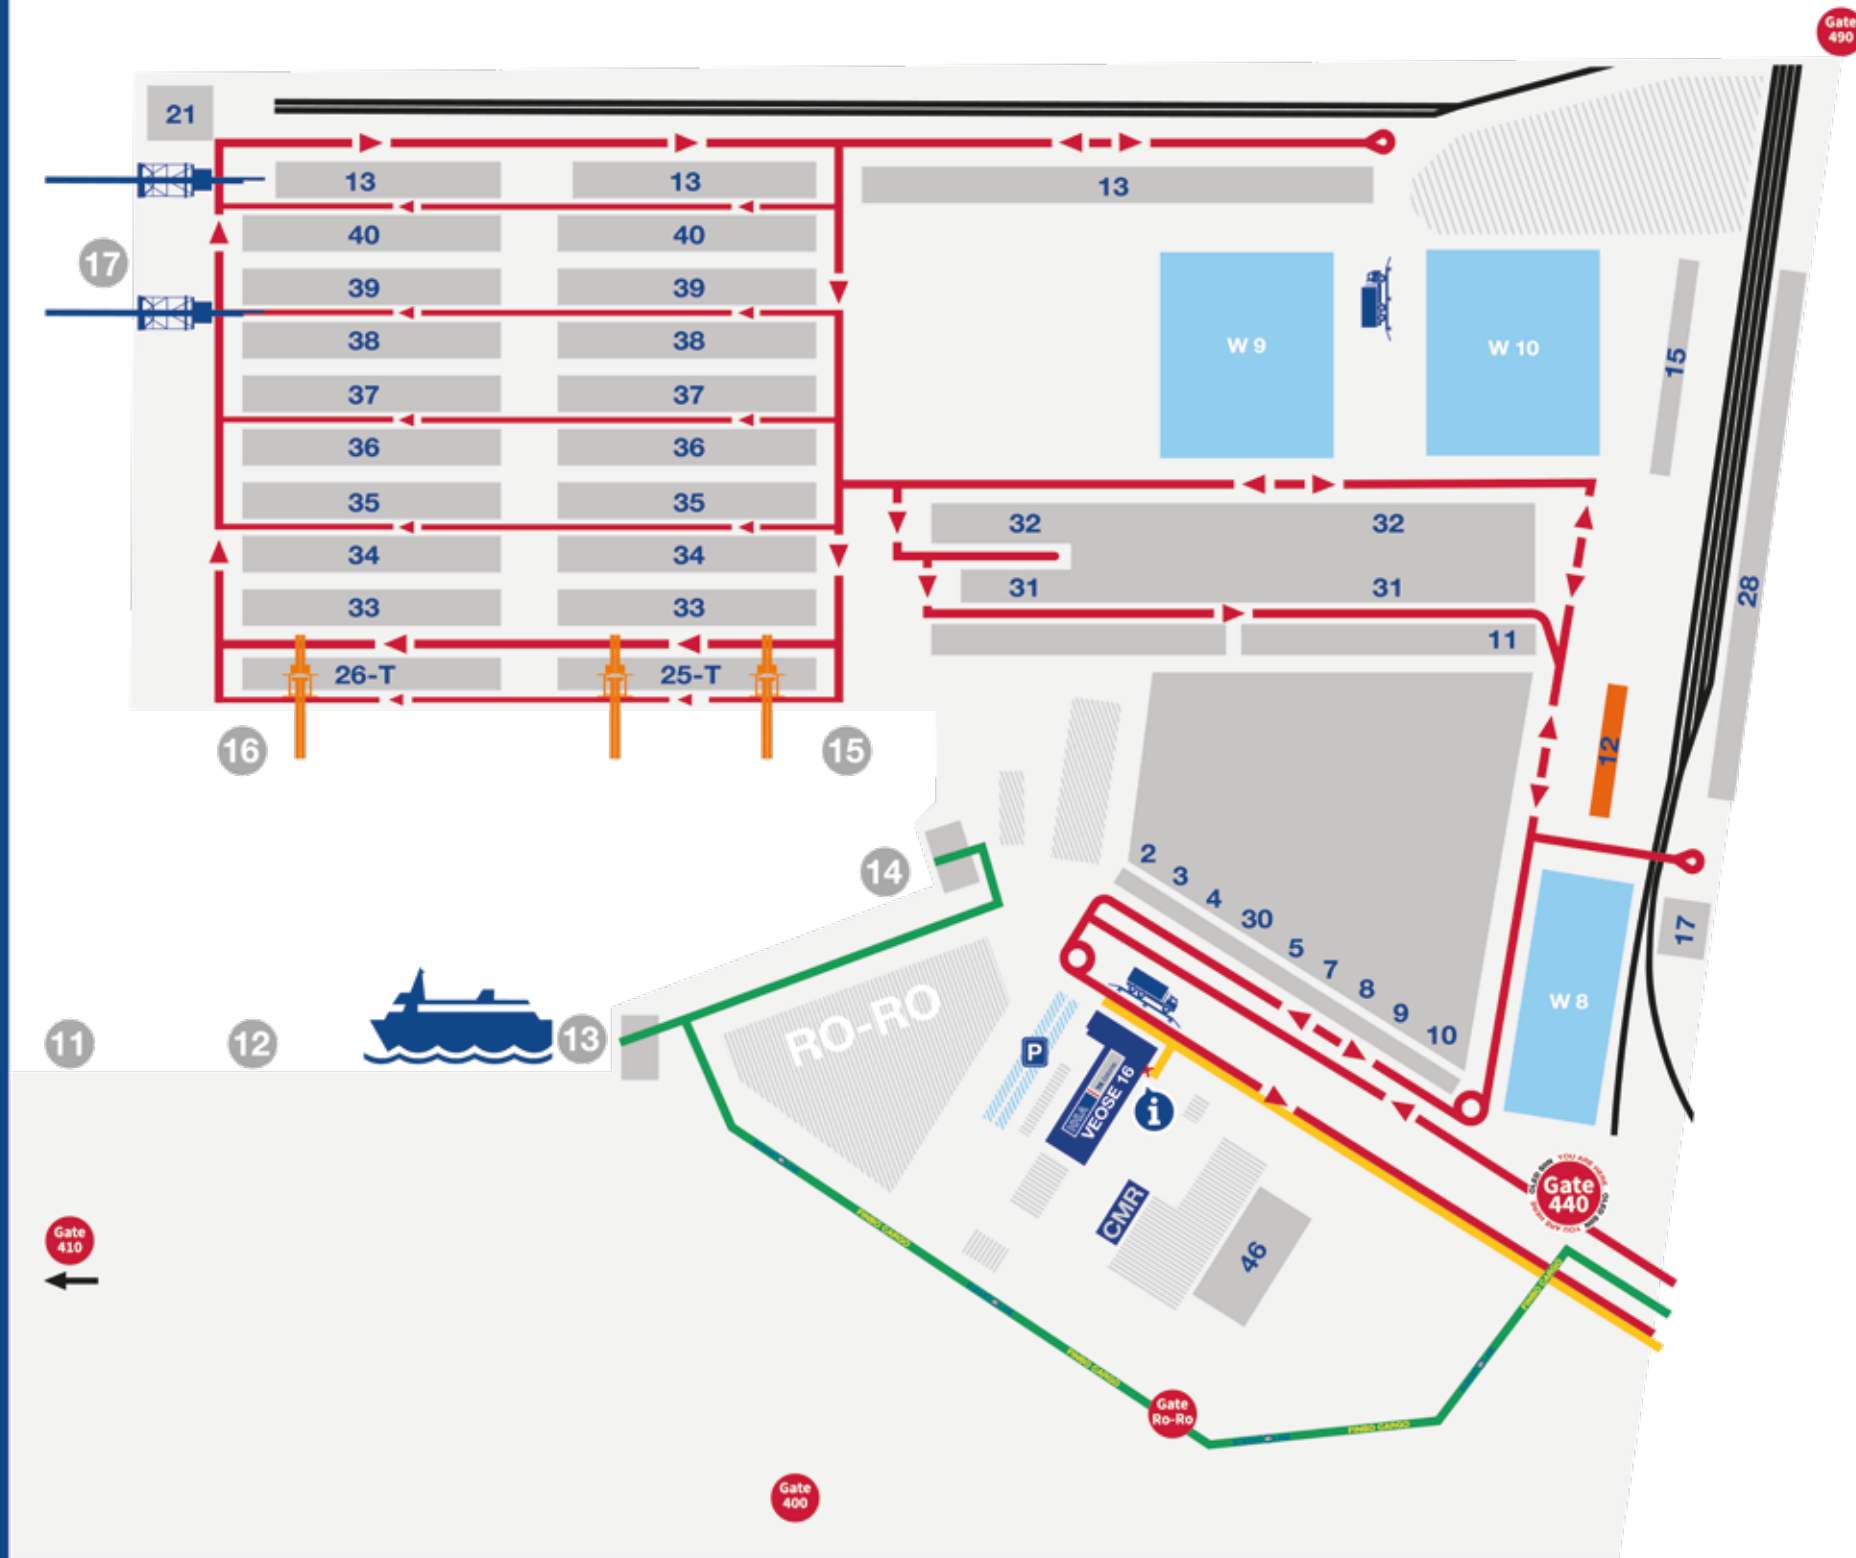

HHLA

TK Estonia

OLED SIIN YOU ARE HERE
Gate 440
YOU ARE HERE OLED SIIN

VÄRAV GATE

- KONTEINERITE LIIKLUS
CONTAINER TRAFFIC
- RO-RO LIIKLUS
RO-RO TRAFFIC
- JALAKÄIJAD
PEDESTRIANS
- KLIENDITEENINDUS
CUSTOMER SERVICE
- RO-RO
- AUTOKAALUD
CAR SCALES
- KONTEINERITE VIRN
CONTAINER STACKS
- LADU
WAREHOUSE
- OHTLIK LAST
DANGEROUS CARGO
- RAUDTEE
RAILWAY
- KAI NUMBER
QUAY Nº
- PARKLA
TRUCK PARKING
- KONTEINERITE REMONT
CONTAINER REPAIR SHOP

25

KIIRUSEPIIRANG 25 KM/H
SPEED LIMIT 25 KM/H

SUITSETAMINE KEELATUD
NO SMOKING

PILDISTAMINE KEELATUD
NO PHOTOGRAPHY

KANNA HELKURVESTI
WEAR REFLECTIVE VEST

KLIENDITEENINDUS
CUSTOMER SERVICE

+372 6006 161

KLIENDITUGI@HHLA-TK.EE

24/7

TERMINALI KAART
TERMINAL MAP
HHLA-TK.EE