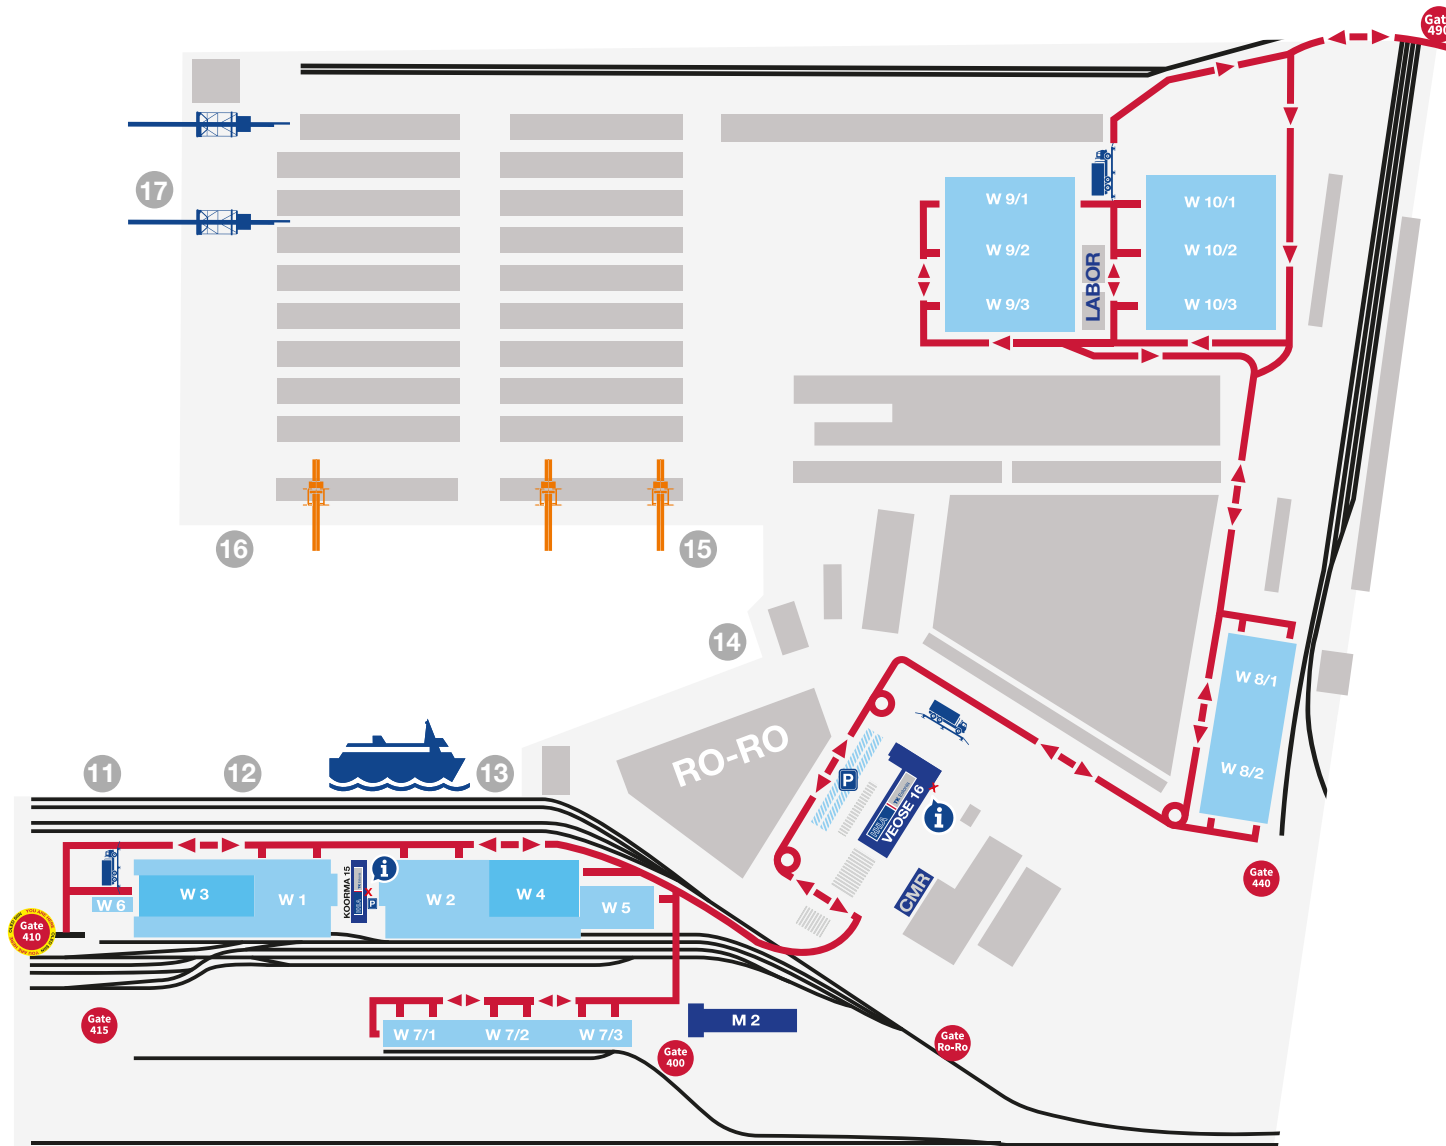

VÄRAV
GATE

VEOKI LIIKLUS
TRUCK TRAFFIC

KLIENDITEENINDUS
CUSTOMER SERVICE

W

LADU
WAREHOUSE

P

PARKLA
CAR PARK

RO-RO

AUTOKAALUD
CAR SCALES

RAUDTEE
RAILWAY

Nº

KAI NUMBER
QUAYS Nº

LABOR

LABORATOORIUM
LABORATORY

KIIRUSEPIIRANG 25 KM/H
SPEED LIMIT 25 KM/H

SUITSETAMINE KEELATUD
NO SMOKING